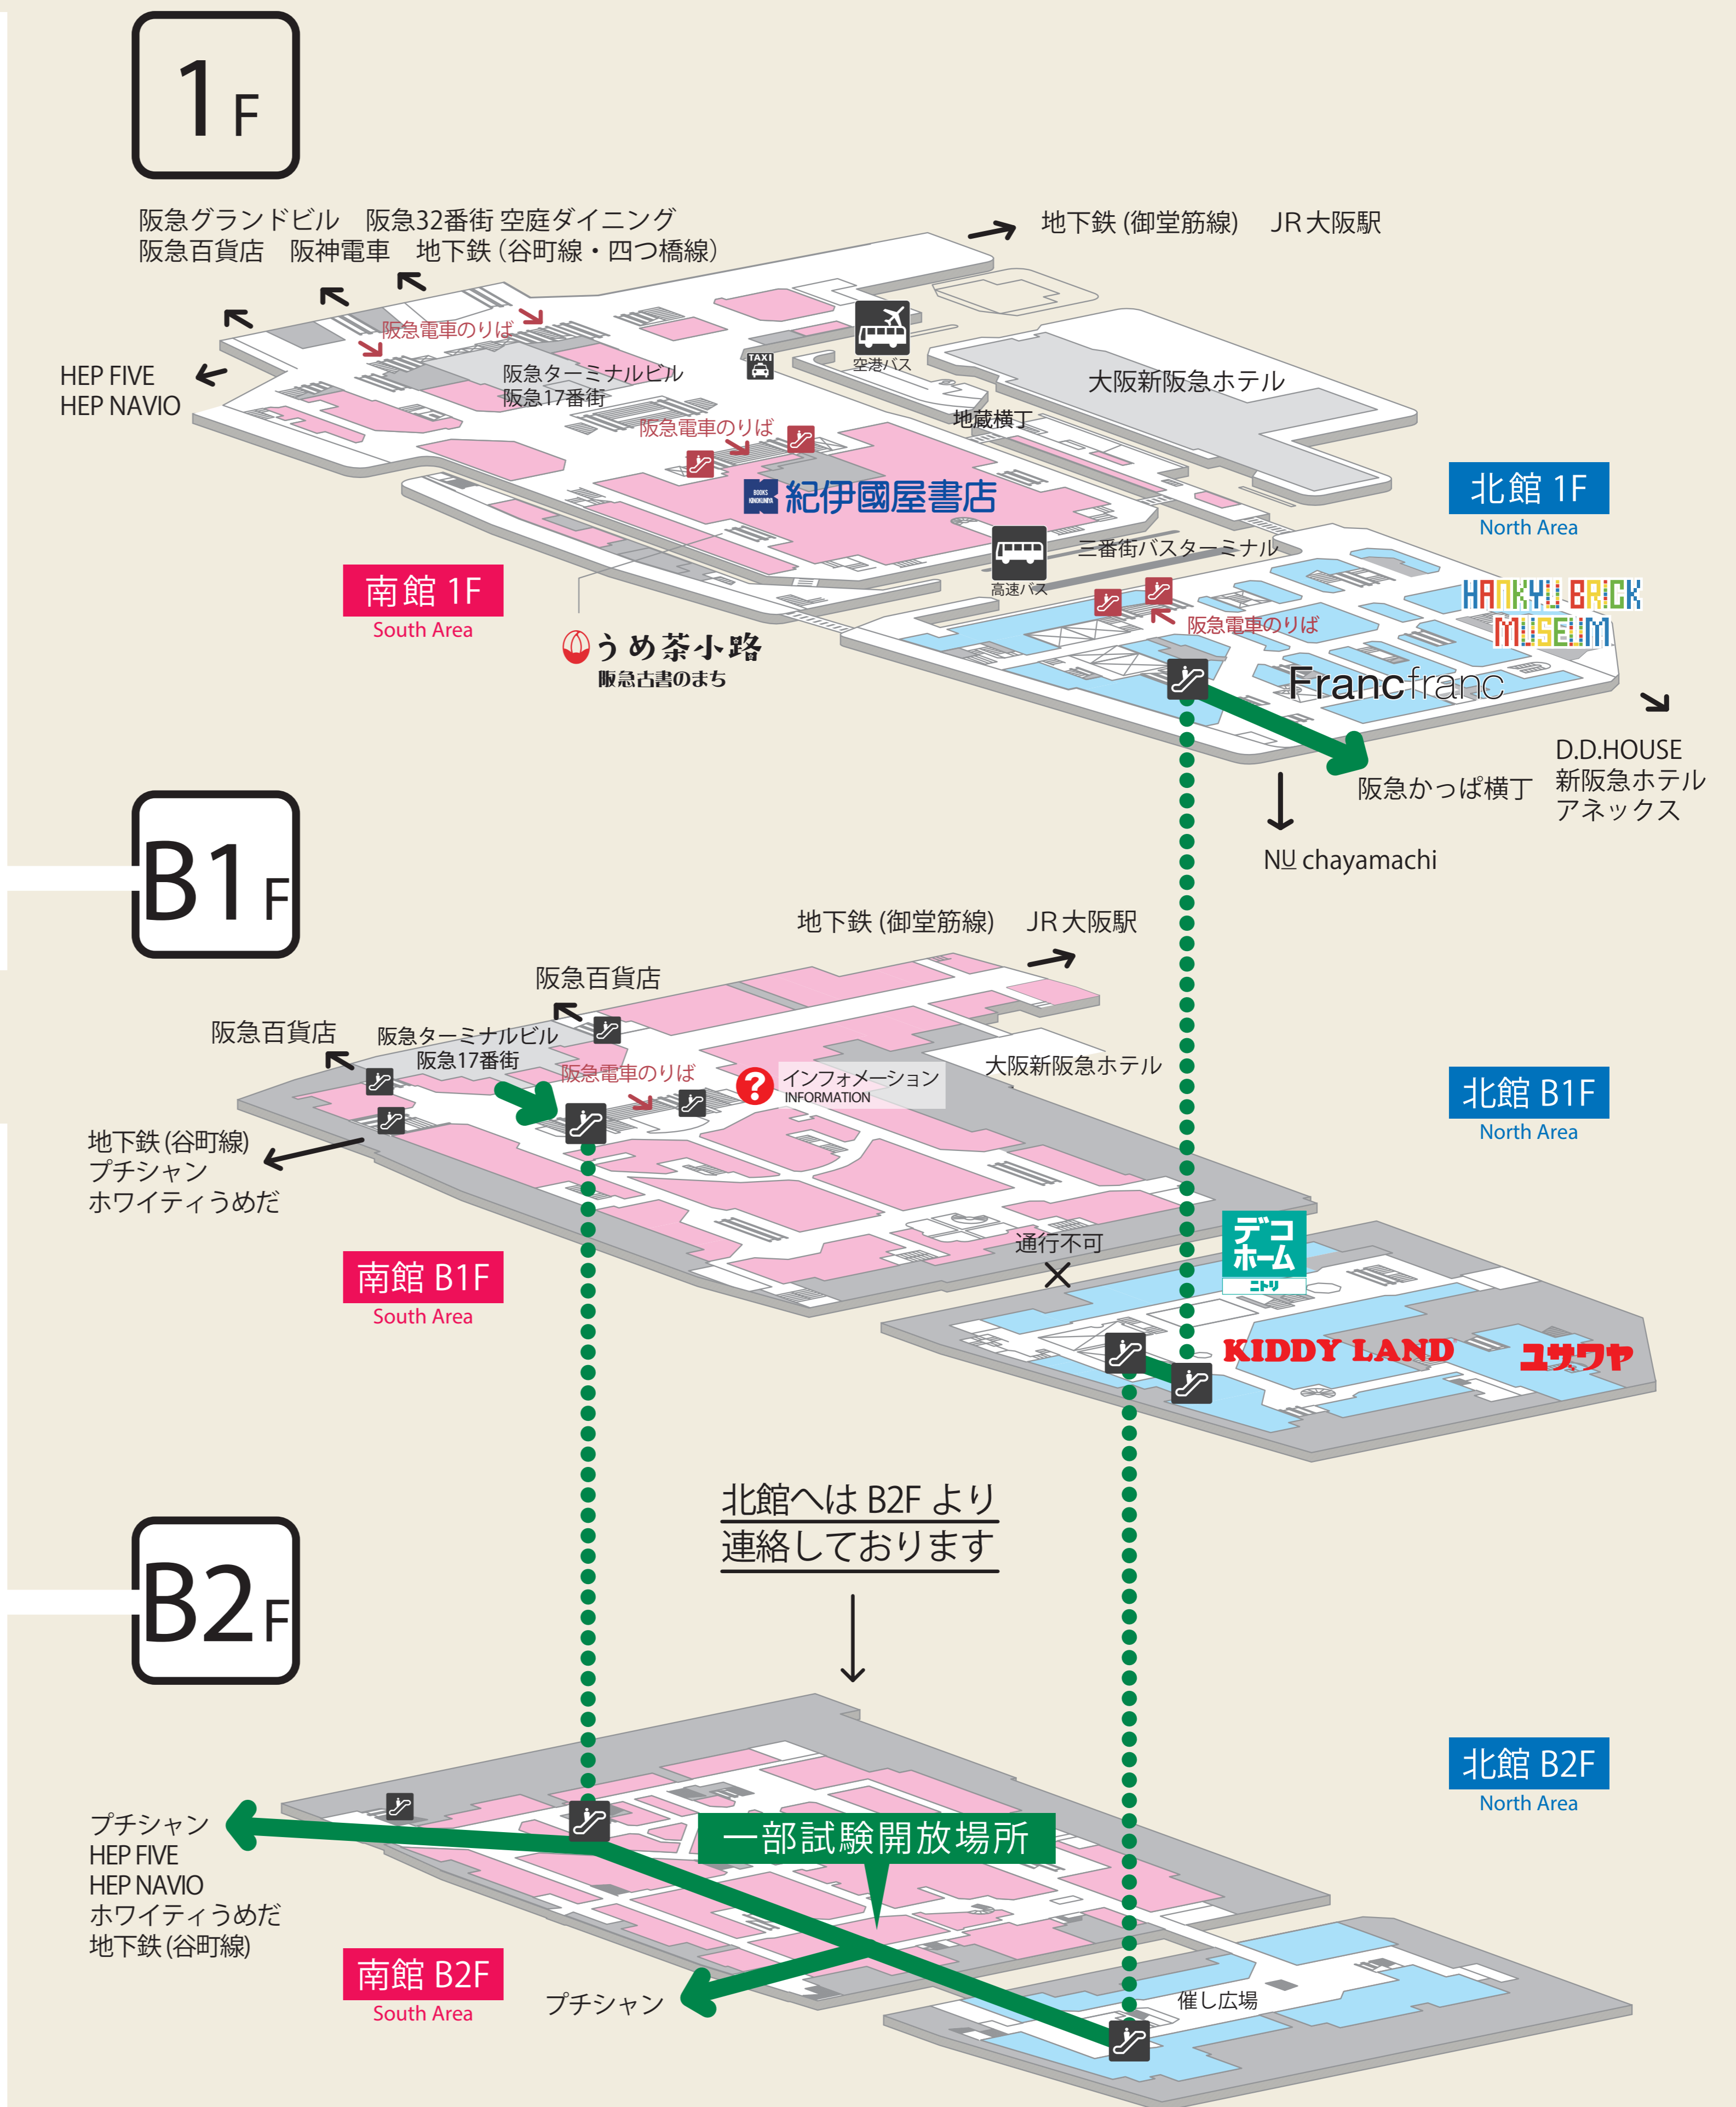

期間延長いたします！

阪急三番街 営業開始前の館内通路 一部試験開放のお知らせ

阪急三番街では、**館内通路の一部(地下2階の南北通路)**を、営業開始前の時間帯に試験的に開放します。これにより、通勤・通学時間帯にも、阪急三番街地下2階を通じて、「地下鉄御堂筋線梅田駅・地下鉄谷町線東梅田駅・ホワイティうめだ方面」と「茶屋町方面」を行き来できるようになります。

場所

阪急三番街 地下2階
東側の南北通路

※下記図面・**緑ライン**で参照

期間

2017年 5月8日(月)
～~~31日(水)~~

※期間延長いたします

時間

7:00～10:00

※10:00以降はこれまで通り
ご通行いただけます

7:00～10:00の間は地下2階の店舗は営業していません。

阪急三番街