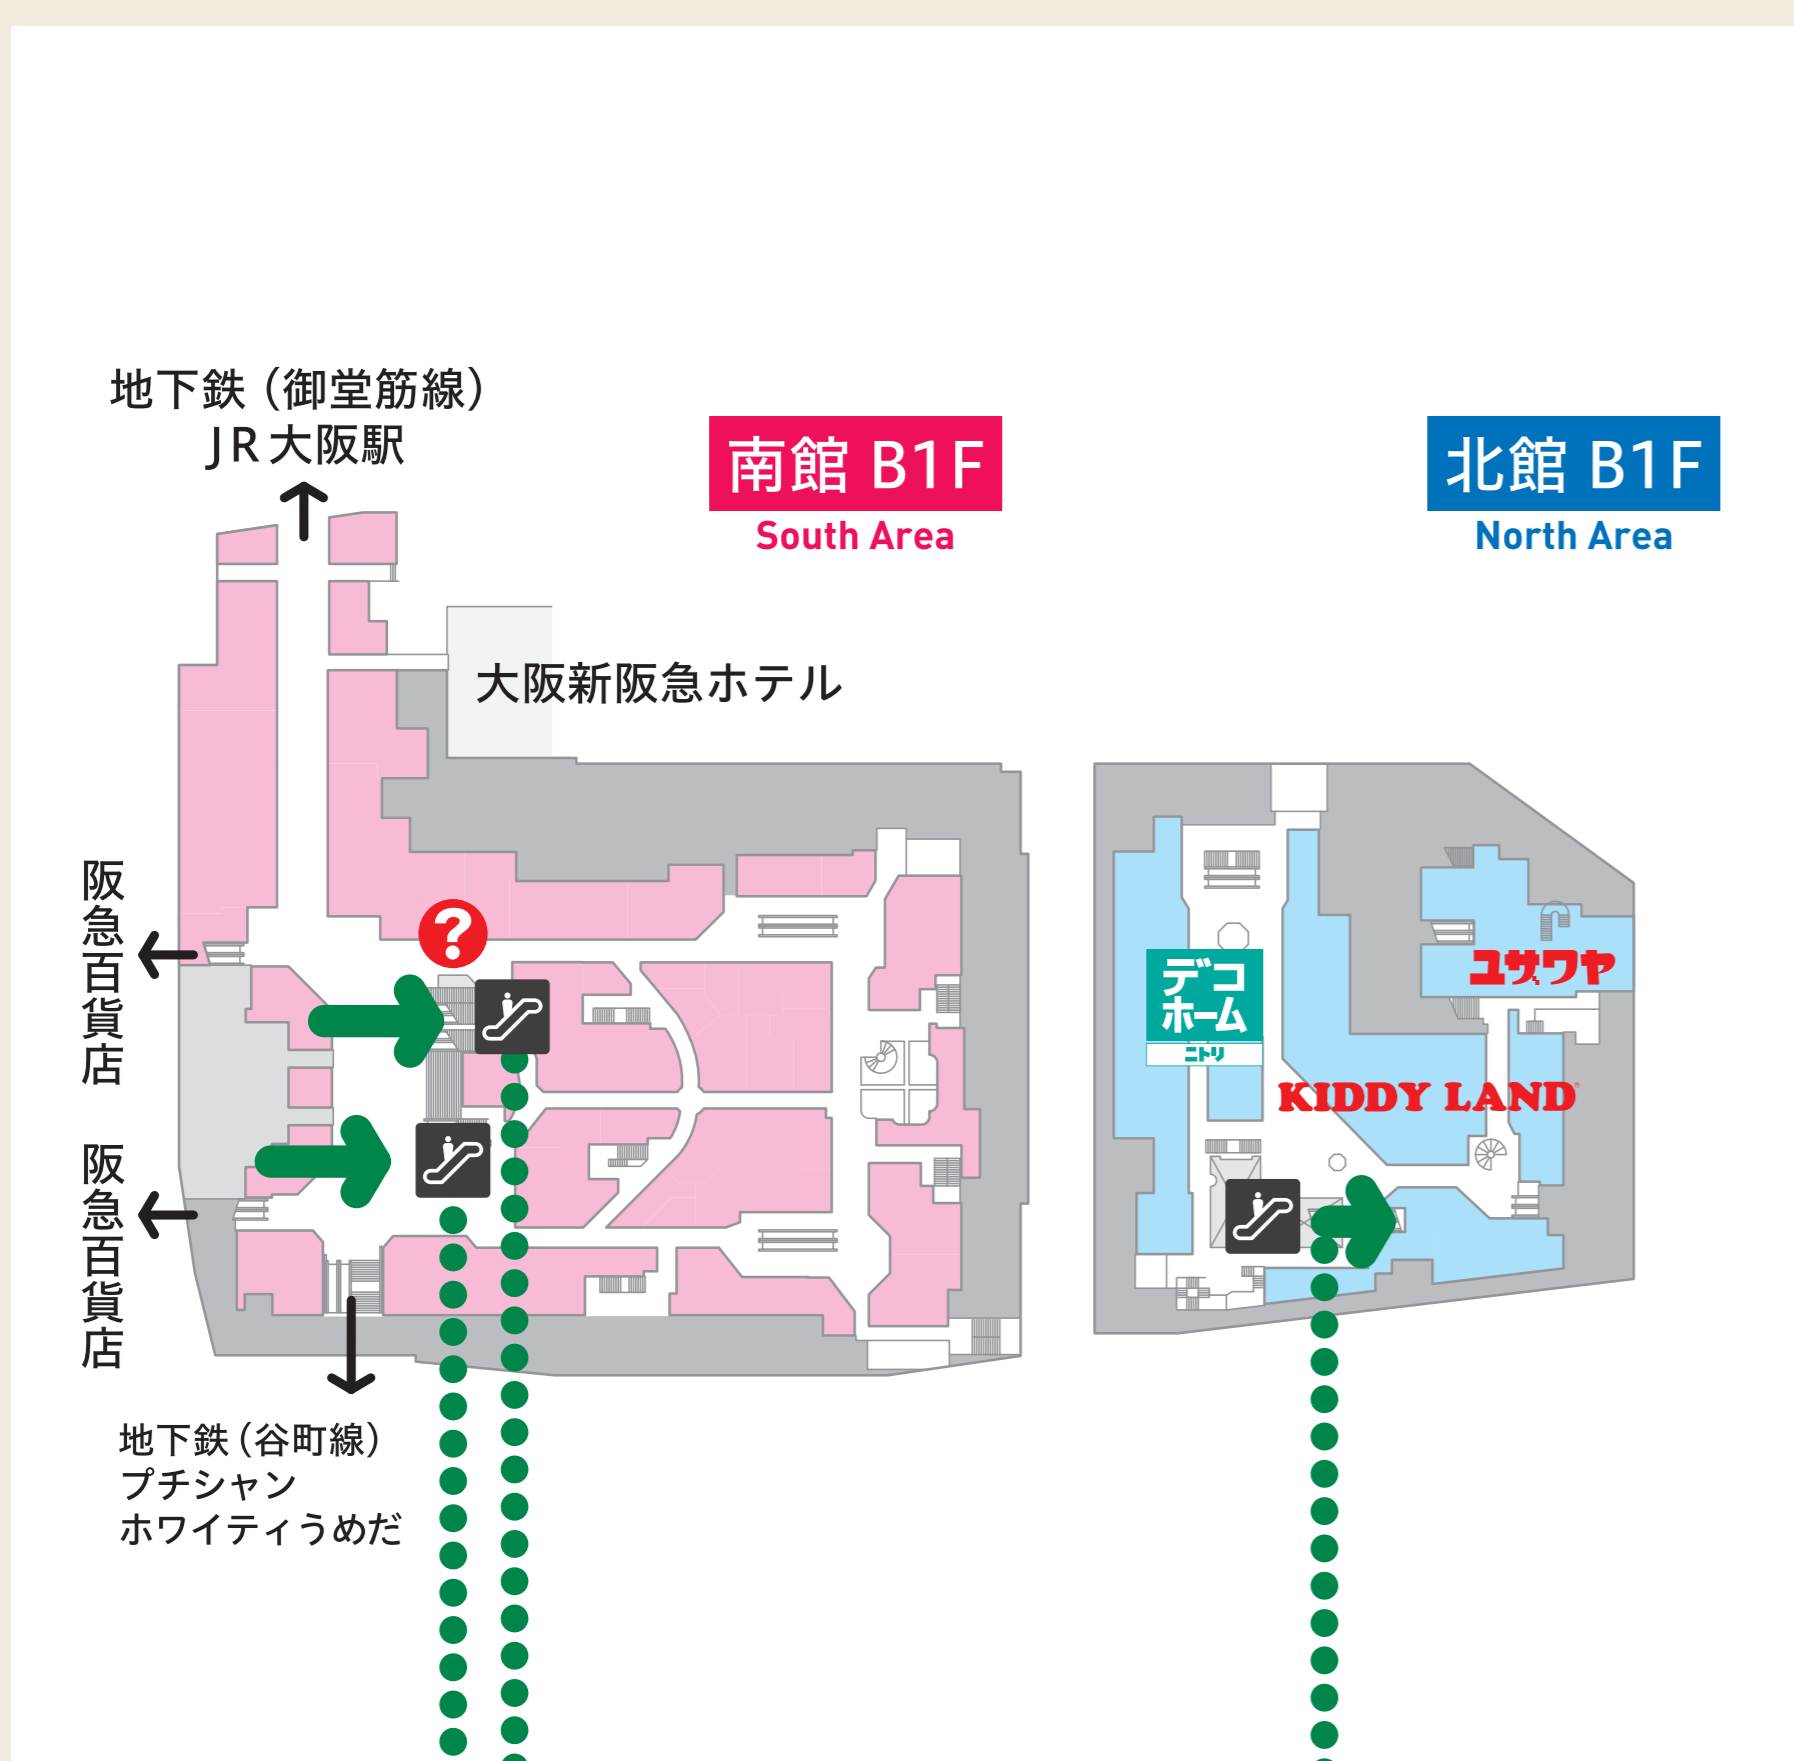

## 阪急三番街 営業開始前の館内通路 一部試験開放終了のお知らせ

阪急三番街では、館内通路の一部(地下2階の南北通路)を、営業開始前の時間帯に試験的に開放しておりましたが、12月31日(日)をもって終了いたします。

場所

阪急三番街 地下2階  
西・東側の南北通路  
※下記図面・緑ラインご参照

期間

～ 12月31日(日)  
2018年4月1日 再開放予定

時間

7:00～10:00  
※10:00以降はこれまで通り  
ご通行いただけます

7:00～10:00の間は地下2階の店舗は営業していません。

### 阪急三番街