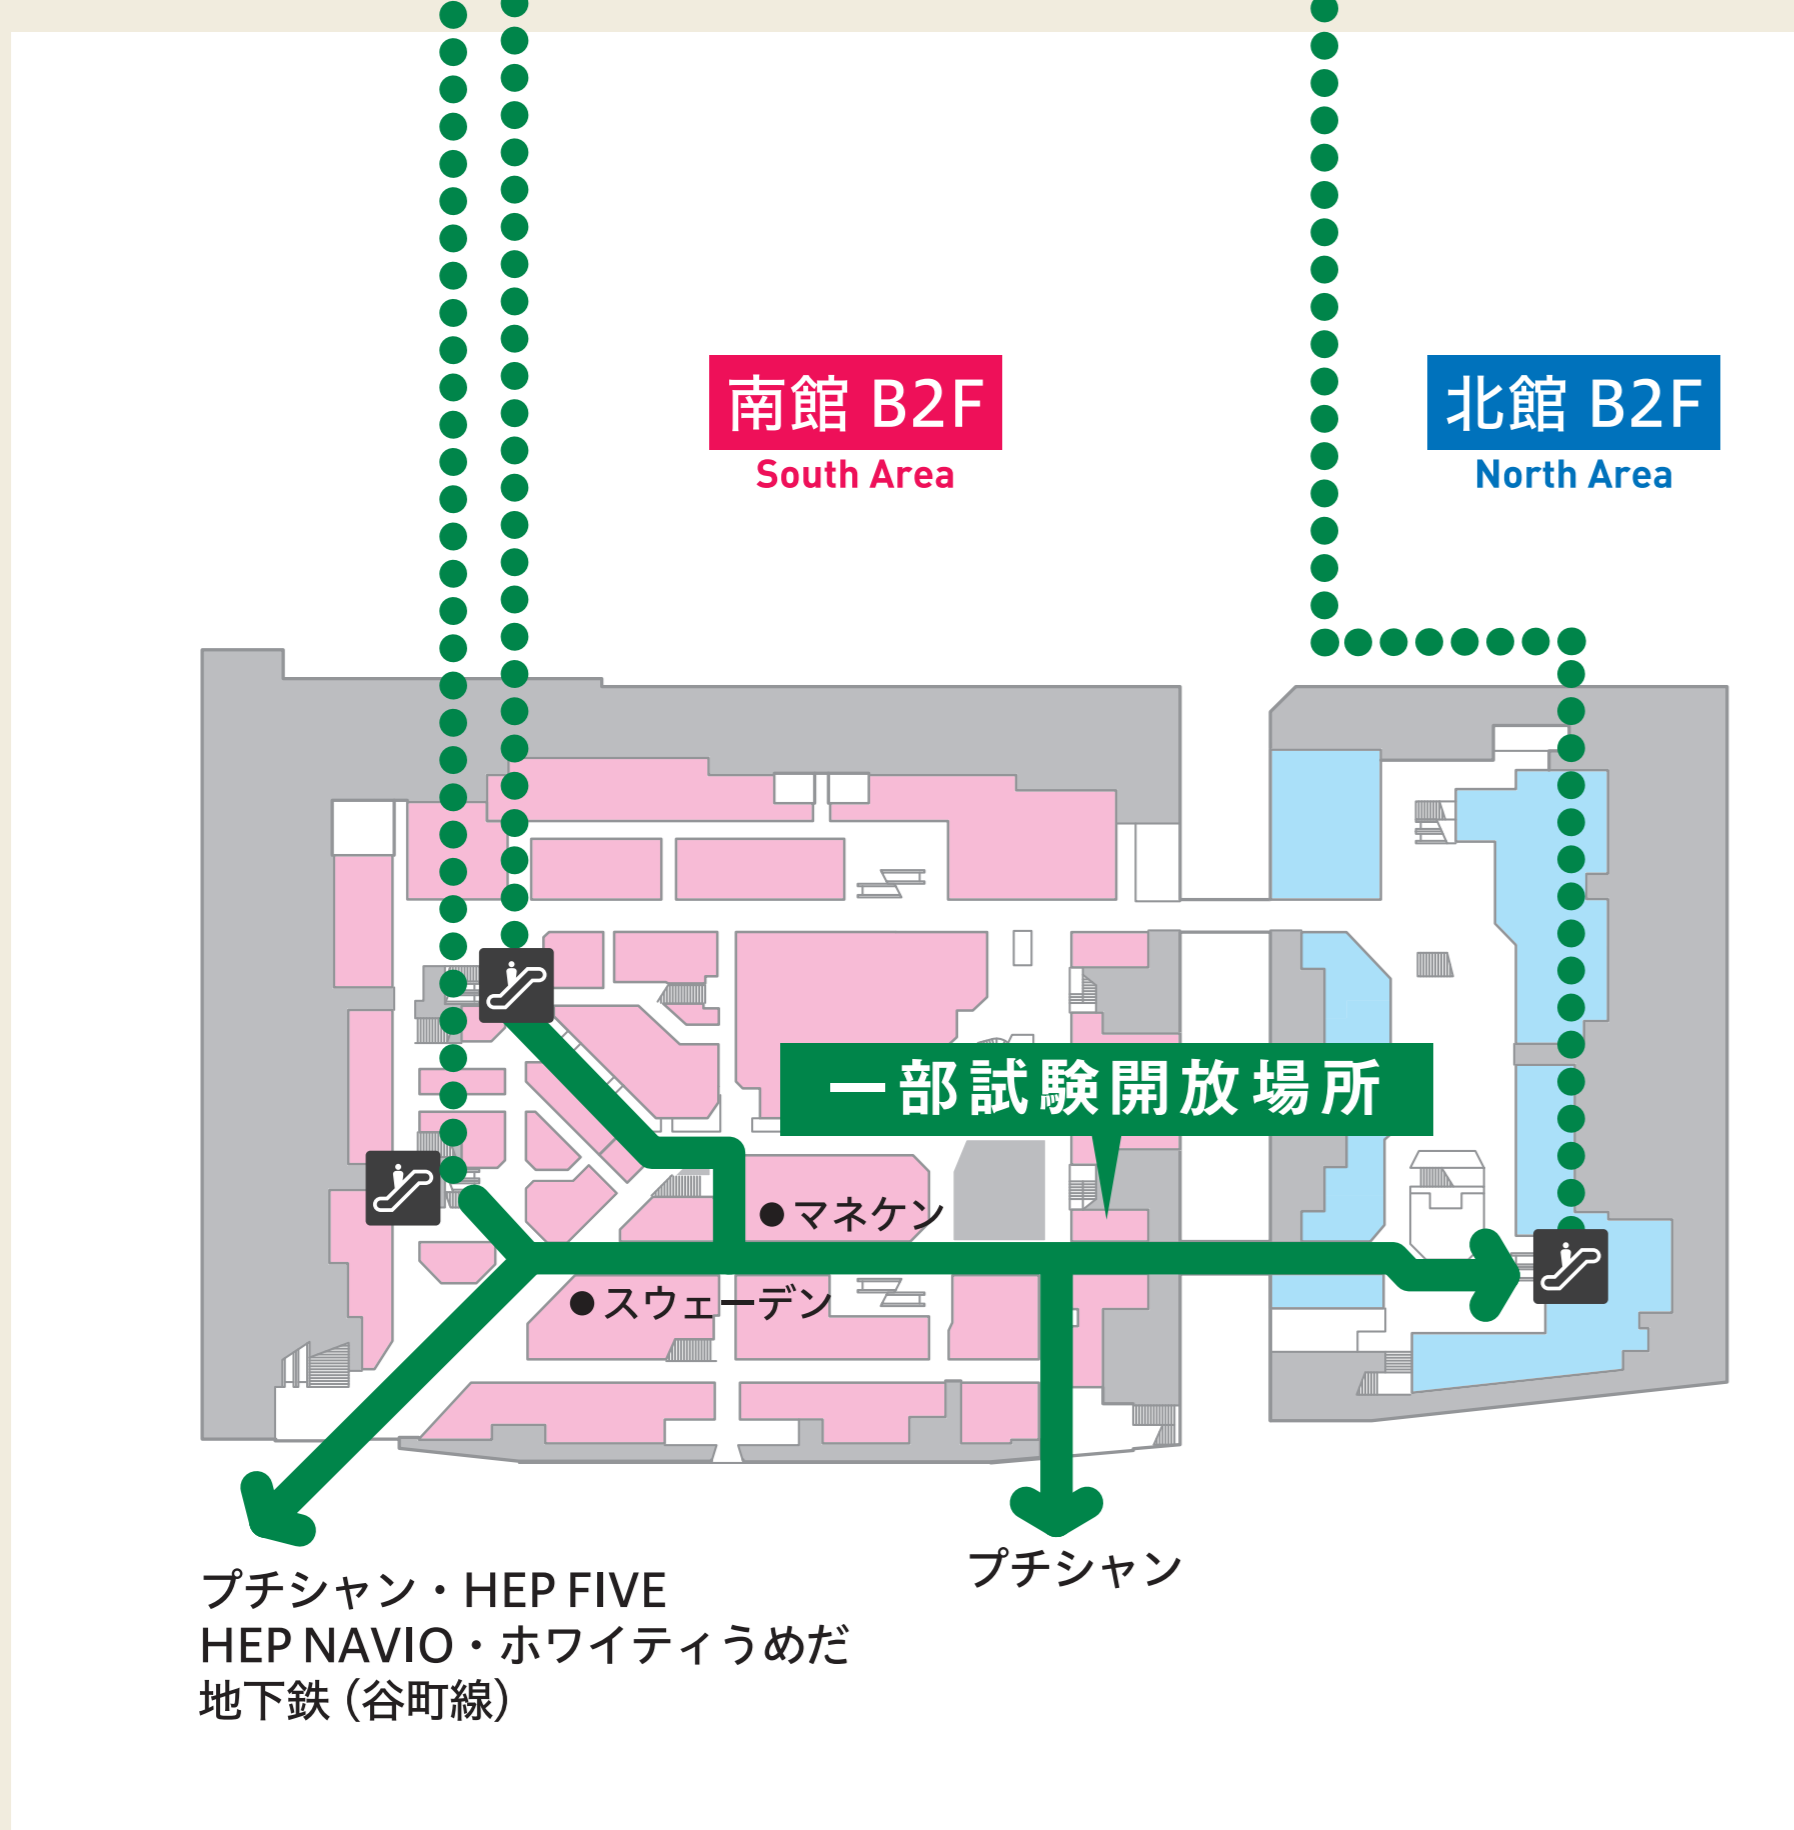

## 阪急三番街 営業開始前の館内通路 一部試験開放終了のお知らせ

阪急三番街では、館内通路の一部(地下2階の南北通路)を、営業開始前の時間帯に試験的に開放しておりましたが、12月31日(日)をもって終了いたします。

場所

阪急三番街 地下2階  
西・東側の南北通路  
※下記図面・緑ラインご参照

期間

～ 12月31日(日)  
2018年4月1日 再開放予定

時間

7:00～10:00  
※10:00以降はこれまで通り  
ご通行いただけます

7:00～10:00の間は地下2階の店舗は営業していません。

### 阪急三番街