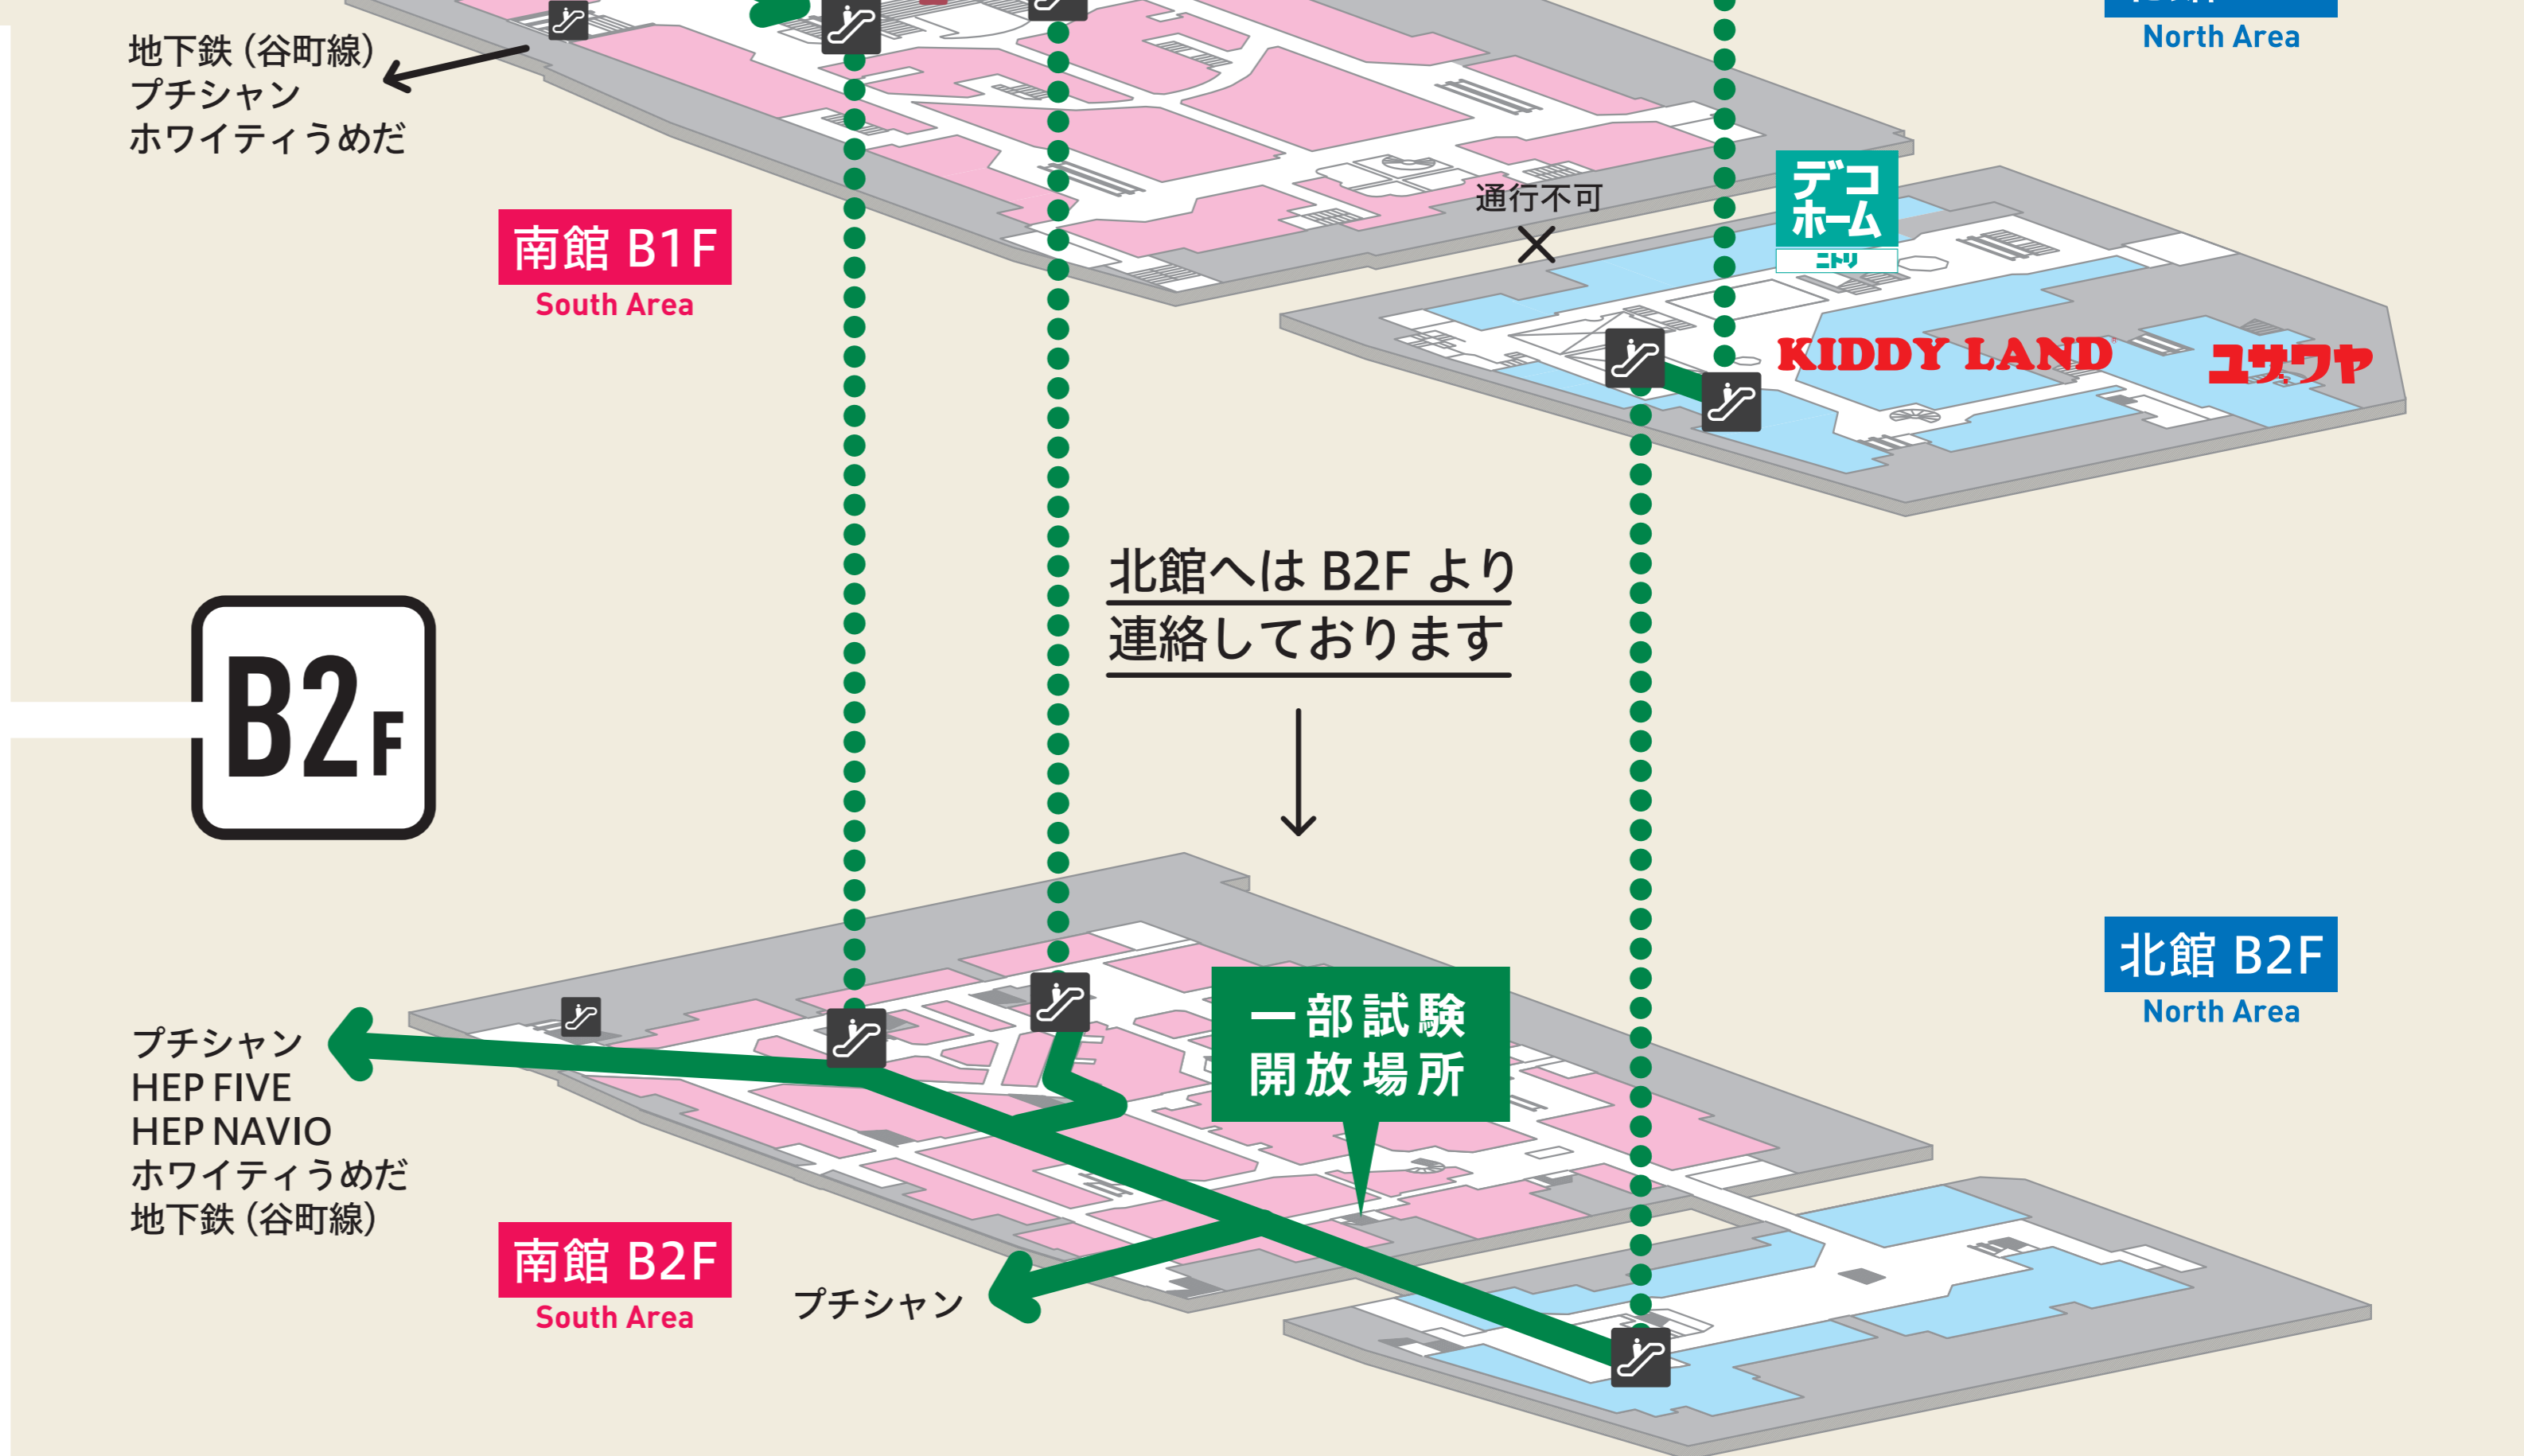

## 阪急三番街 営業開始前の館内通路 一部試験開放終了のお知らせ

阪急三番街では、館内通路の一部(地下2階の南北通路)を、営業開始前の時間帯に試験的に開放しておりましたが、12月31日(日)をもって終了いたします。

場所

阪急三番街 地下2階  
西・東側の南北通路  
※下記図面・緑ラインご参照

期間

～ 12月31日(日)  
2018年4月1日 再開放予定

時間

7:00～10:00  
※10:00以降はこれまで通り  
ご通行いただけます

7:00～10:00の間は地下2階の店舗は営業していません。

### 阪急三番街