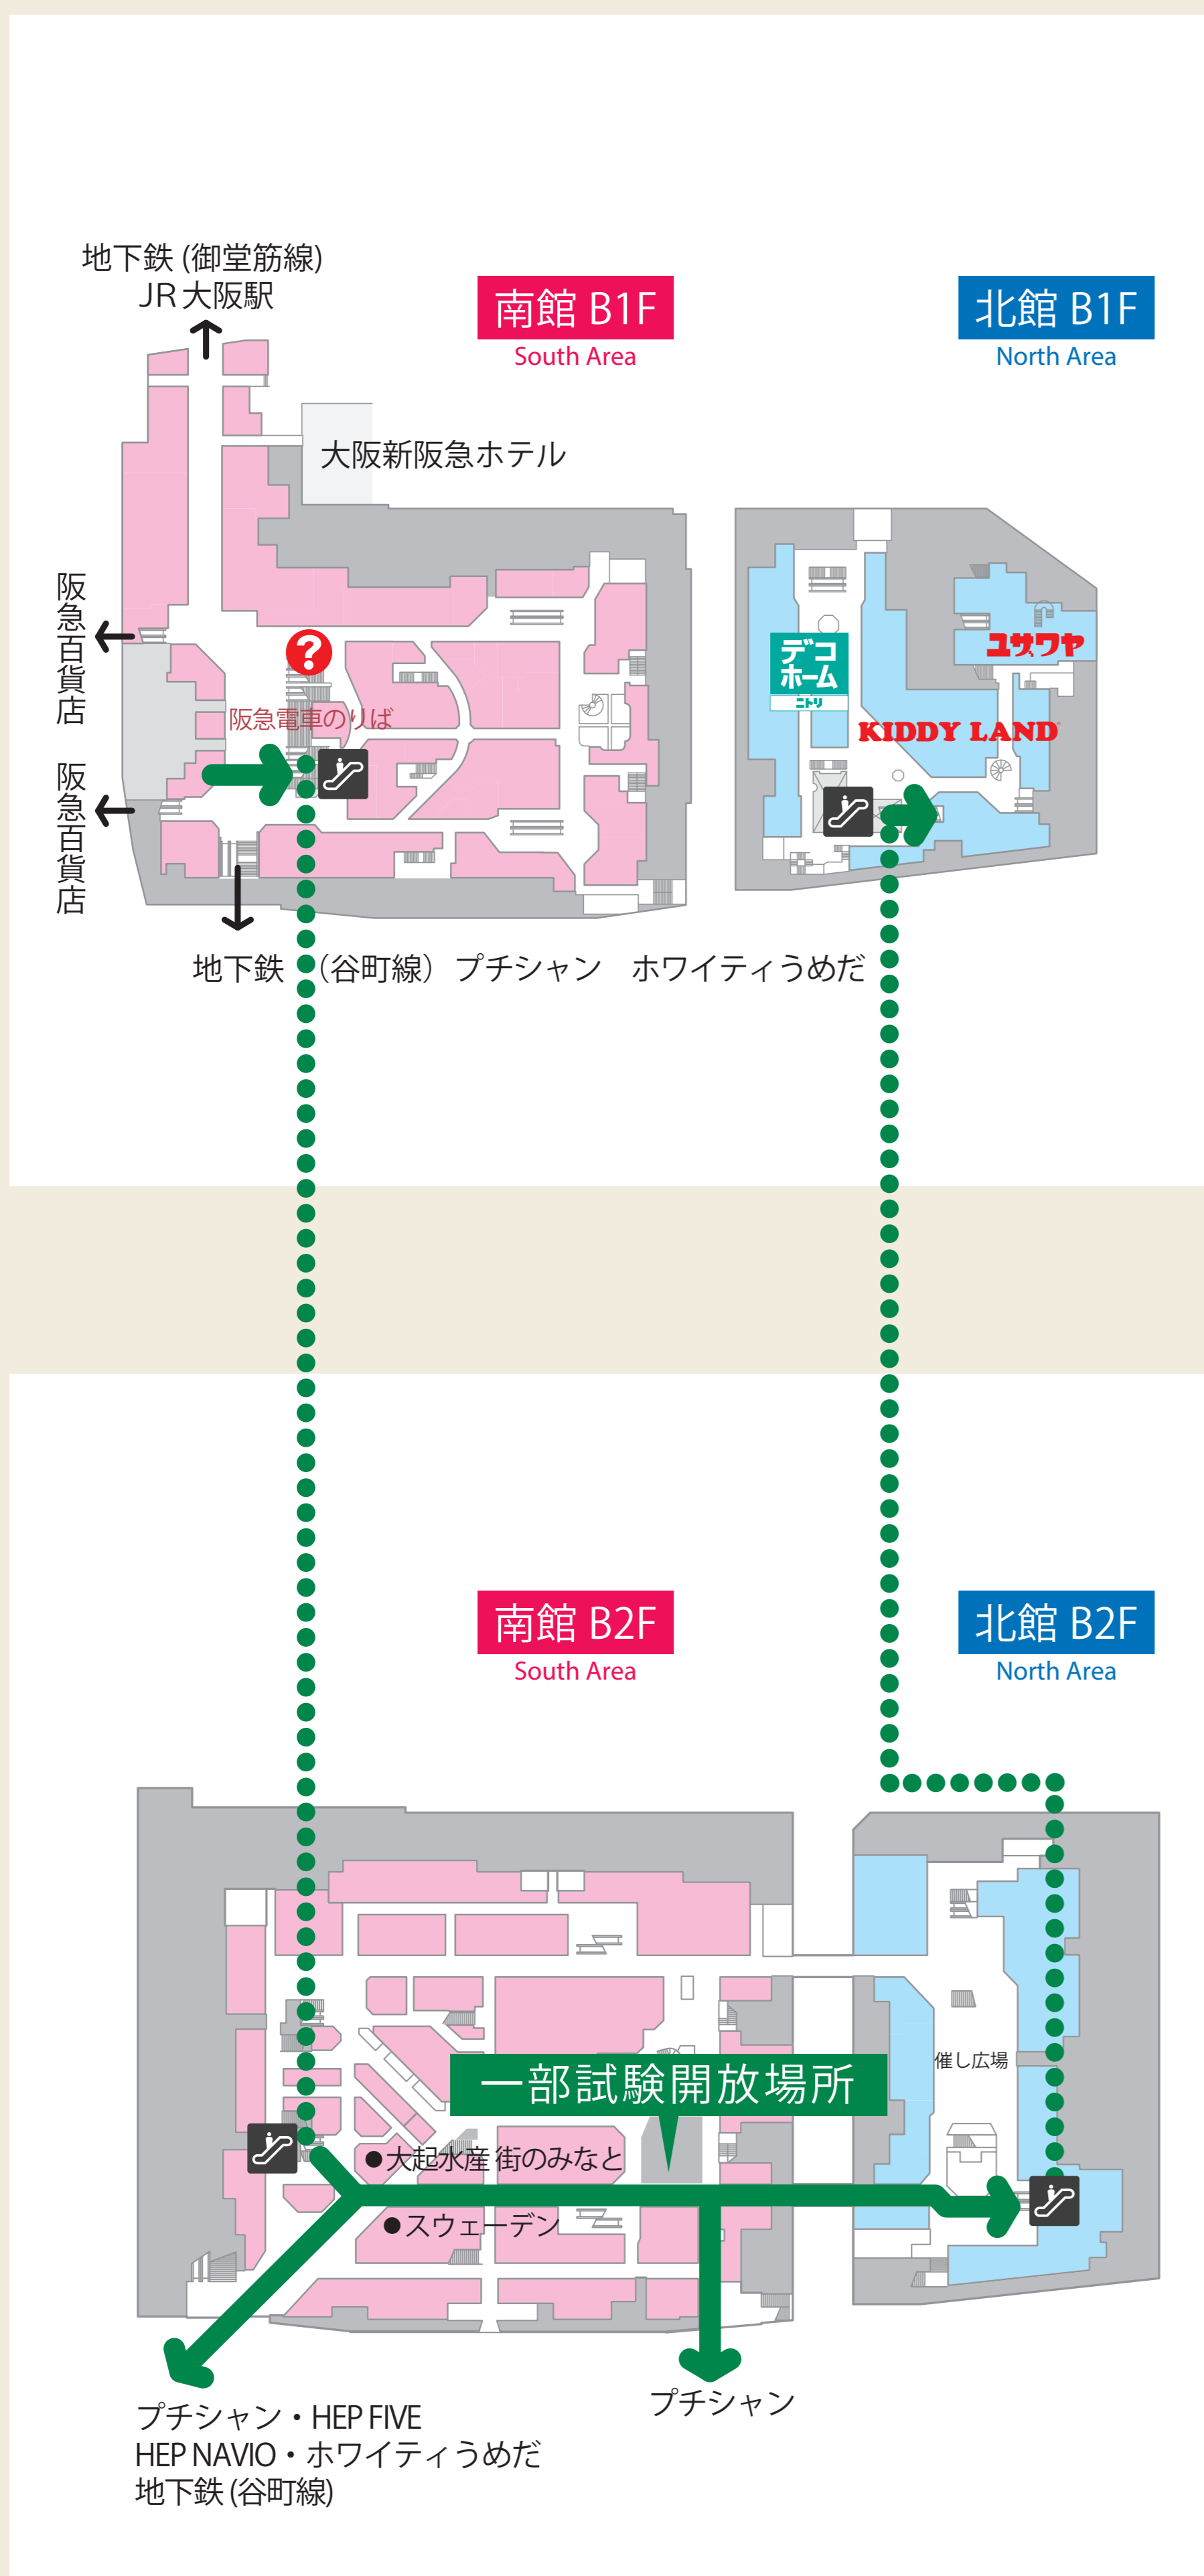

期間延長いたします！

阪急三番街 営業開始前の館内通路 一部試験開放のお知らせ

阪急三番街では、**館内通路の一部(地下2階の南北通路)**を、営業開始前の時間帯に試験的に開放します。これにより、通勤・通学時間帯にも、阪急三番街地下2階を通じて、「地下鉄御堂筋線梅田駅・地下鉄谷町線東梅田駅・ホワイティうめだ方面」と「茶屋町方面」を行き来できるようになります。

場所

阪急三番街 地下2階
東側の南北通路

※下記図面・**緑ライン**で参照

期間

2017年 5月8日(月)
～~~31日(水)~~

※期間延長いたします

時間

7:00～10:00

※10:00以降はこれまで通り
ご通行いただけます

7:00～10:00の間は地下2階の店舗は営業していません。

阪急三番街